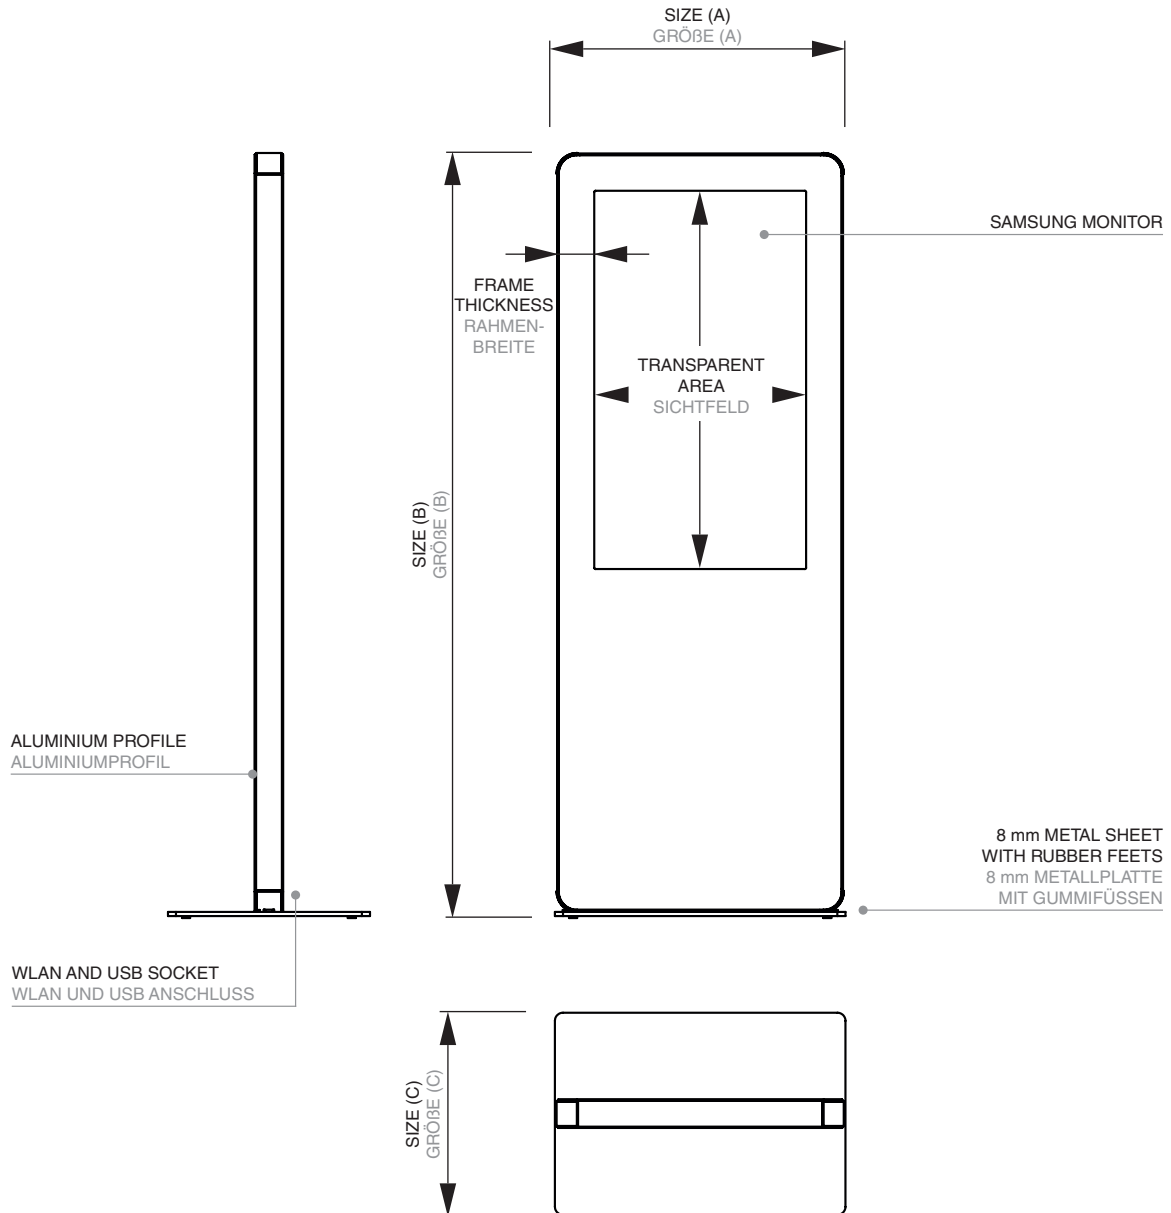

DIGITAL TOTEM WITH ROUND CORNERS

Digital Displays | Digital Displays

DIGITAL TOTEM WITH ROUND CORNERS

- Digital advertising totem with rounded design corners • Equipped with powder coated aluminium front panel
- Heavy base 8 mm steel plate ensuring good stability, also possible to mount to the floor

DIGITALE INFOSTELE

- Digitale Infosteile mit abgerundeten Ecken • Mit pulverbeschichtetem Aluminium-Frontpanel ausgestattet
- Schwere 8 mm Stahlplatten-Basis sichert hohe Stabilität, Bodenbefestigung ebenfalls möglich

DIGITAL TOTEM WITH ROUND CORNERS

Digital Displays | Digital Displays

DIGITAL TOTEM WITH ROUND CORNERS

Digital Displays | Digital Displays

Article code	EAN / GTIN	Inch	Transparent area	Frame thickness	Size (A x B x C)	Net weight
Artikelcode	EAN / GTIN	Zoll	Sichtfeld	Rahmenbreite	Größe (A x B x C)	Netto Gewicht
DIRTOTEM43ESF	8596052062032	43"	524 x 936 mm	88 mm	719 x 1893 x 500 mm	95,2 kg
DIRTOTEM50ESF	8596052144820	50"	592 x 1062 mm	89 mm	789 x 2018 x 500 mm	104,5 kg
DIRTOTEM55ESF	8596052062049	55"	675 x 1200 mm	86 mm	873 x 2018 x 500 mm	113,2 kg

Screen specifications

Bildschirm Details

Screen supplier	Type	Diagonal size	Resolution	Brightness (cd/m ² , nit)	VESA	Dimensions	Response	Operations
Hersteller	Typ	Zoll	Auflösung	Helligkeit (cd/m ² , nit)	VESA	Abmessung	Reaktion	Leistung
Samsung	QM43R	43"	UHD 3840x2160	500	200x200	967,5 x 557,7 x 48,3 mm	8 ms	24/7
Samsung	QM50R	50"	UHD 3840x2160	500	200x200	1121,4 x 643,9 x 46,3 mm	8 ms	24/7
Samsung	QM55R	55"	UHD 3840x2160	500	200x200	1235,1 x 707,9 x 46,3 mm	8 ms	24/7